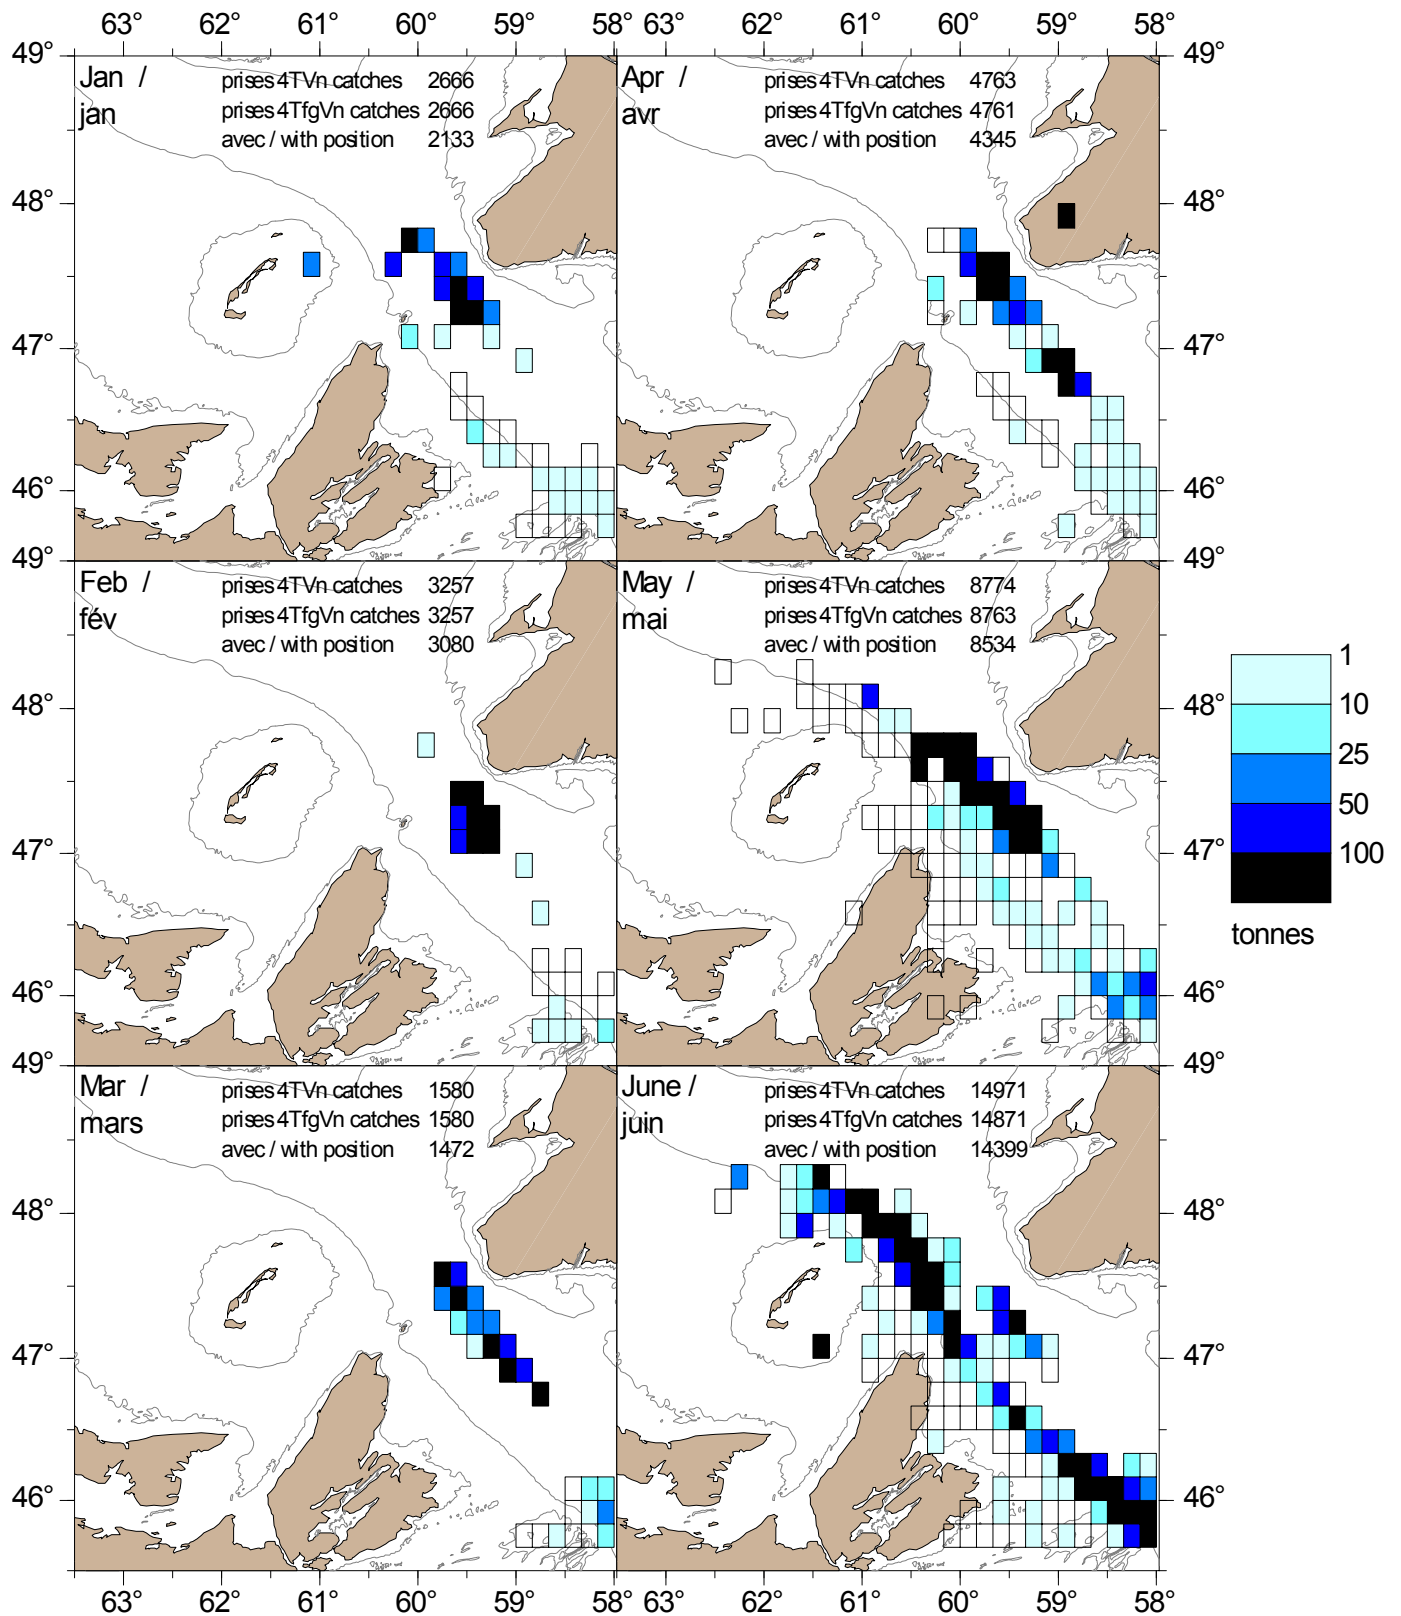

Figure 6. Redfish catches in mobile gear in 4TfgVn (1986 to 1990)

Figure 6. Prises de sebastes au moyen d'engins mobiles dans 4TfgVn (de 1986 à 1990)

Figure 6 cont'd. Redfish catches in mobile gear in 4TfgVn (1986 to 1990)

Figure 6 cont. Prises de sebast au moyen d'engins mobiles dans 4TfgVn (de 1986 à 1990)

Figure 6 cont'd. Redfish catches in mobile gear in 4TfgVn (1991 to 1995)

Figure 6 cont. Prises de sebast au moyen d'engins mobiles dans 4TfgVn (de 1991 à 1995)

Figure 6 cont'd. Redfish catches in mobile gear in 4TfgVn (1991 to 1995)

Figure 6 cont. Prises de sebastes au moyen d'engins mobiles dans 4TfgVn (de 1991 à 1995)

Figure 6 cont'd. Redfish catches in mobile gear in 4TfgVn (1996 to 2000)