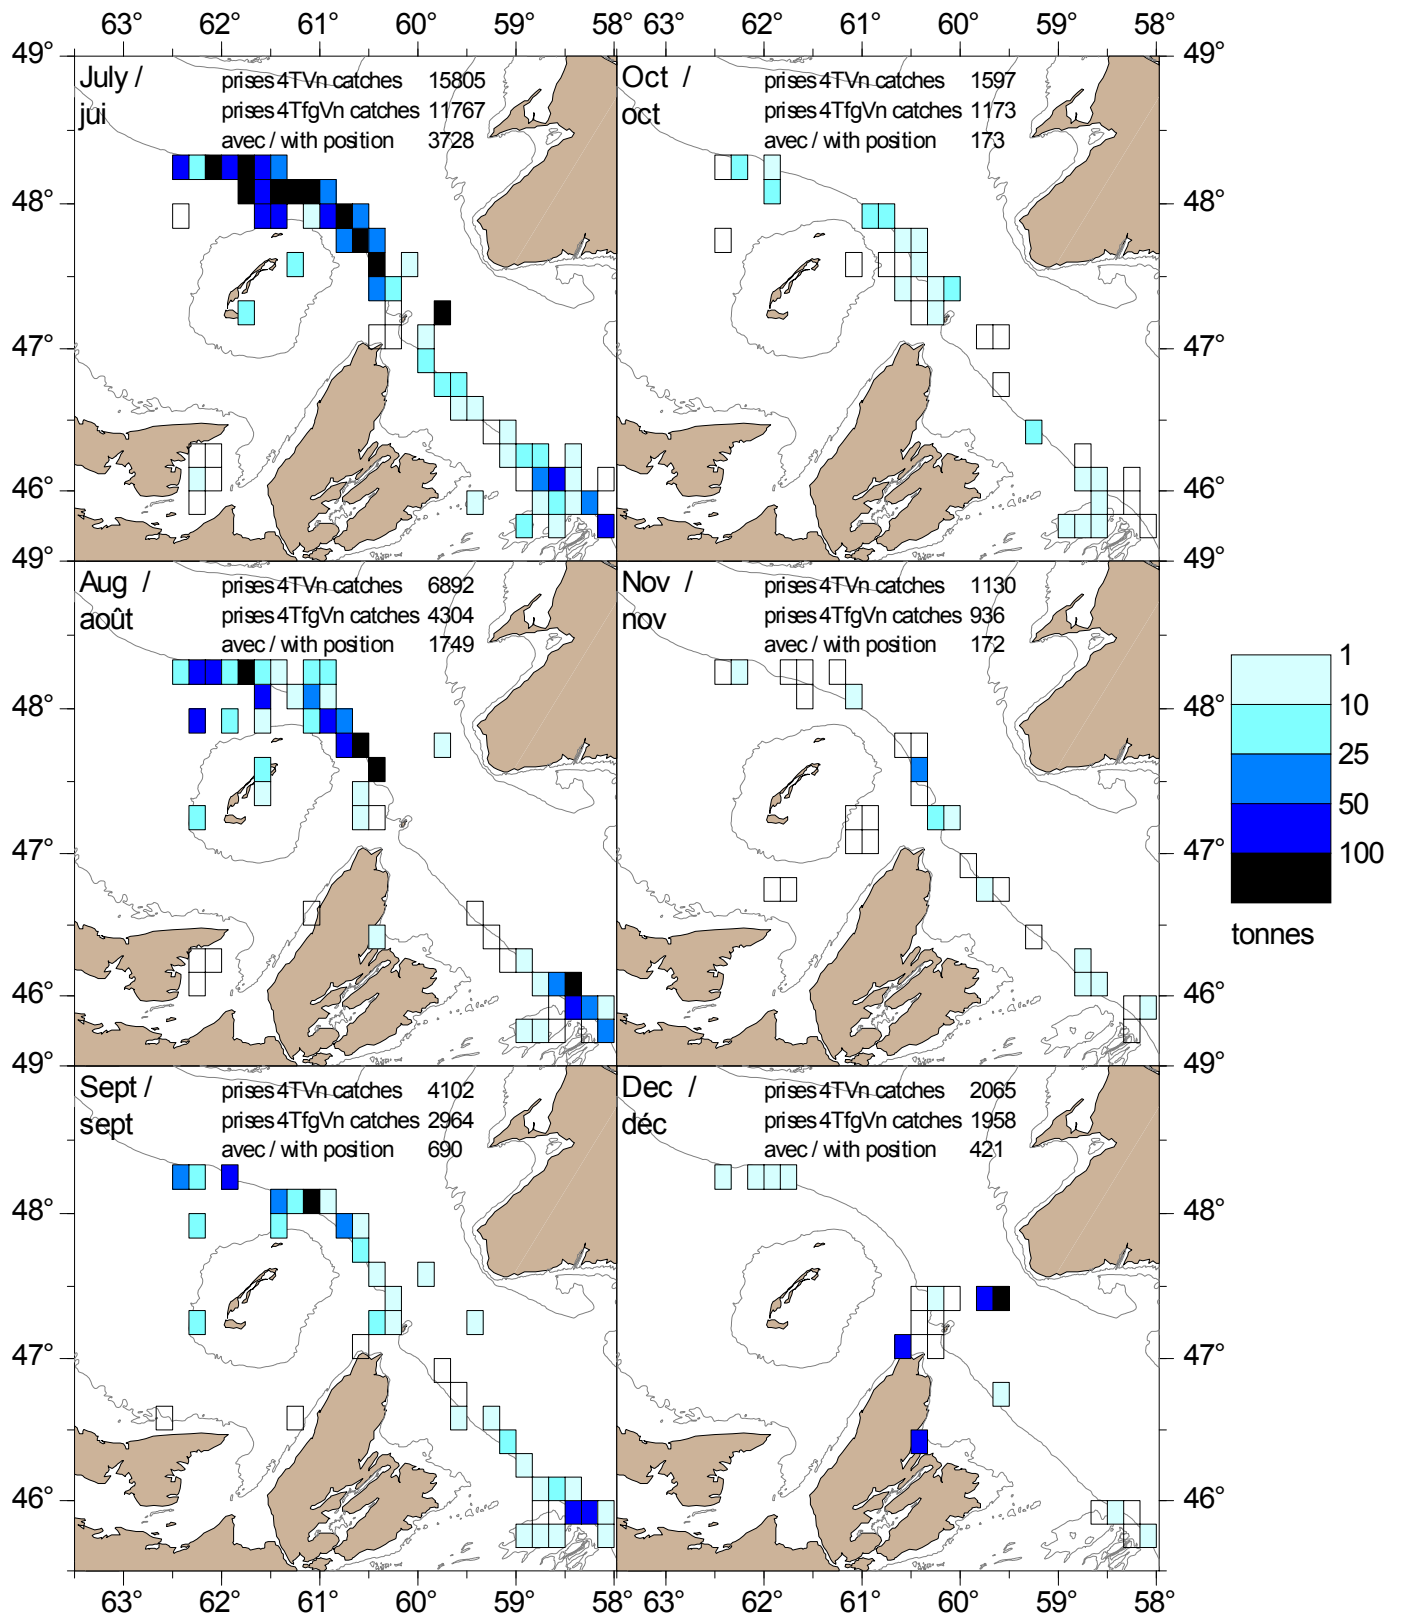

Figure 6. Redfish catches in mobile gear in 4TfgVn (1986 to 1990)

Figure 6. Prises de sebastes au moyen d'engins mobiles dans 4TfgVn (de 1986 à 1990)

Figure 6 cont'd. Redfish catches in mobile gear in 4TfgVn (1986 to 1990)

Figure 6 cont. Prises de sebast au moyen d'engins mobiles dans 4TfgVn (de 1986 à 1990)

Figure 6 cont'd. Redfish catches in mobile gear in 4TfgVn (1991 to 1995)

Figure 6 cont. Prises de sebast au moyen d'engins mobiles dans 4TfgVn (de 1991 à 1995)

Figure 6 cont'd. Redfish catches in mobile gear in 4TfgVn (1991 to 1995)

Figure 6 cont. Prises de sebastes au moyen d'engins mobiles dans 4TfgVn (de 1991 à 1995)

Figure 6 cont'd. Redfish catches in mobile gear in 4TfgVn (1996 to 2000)