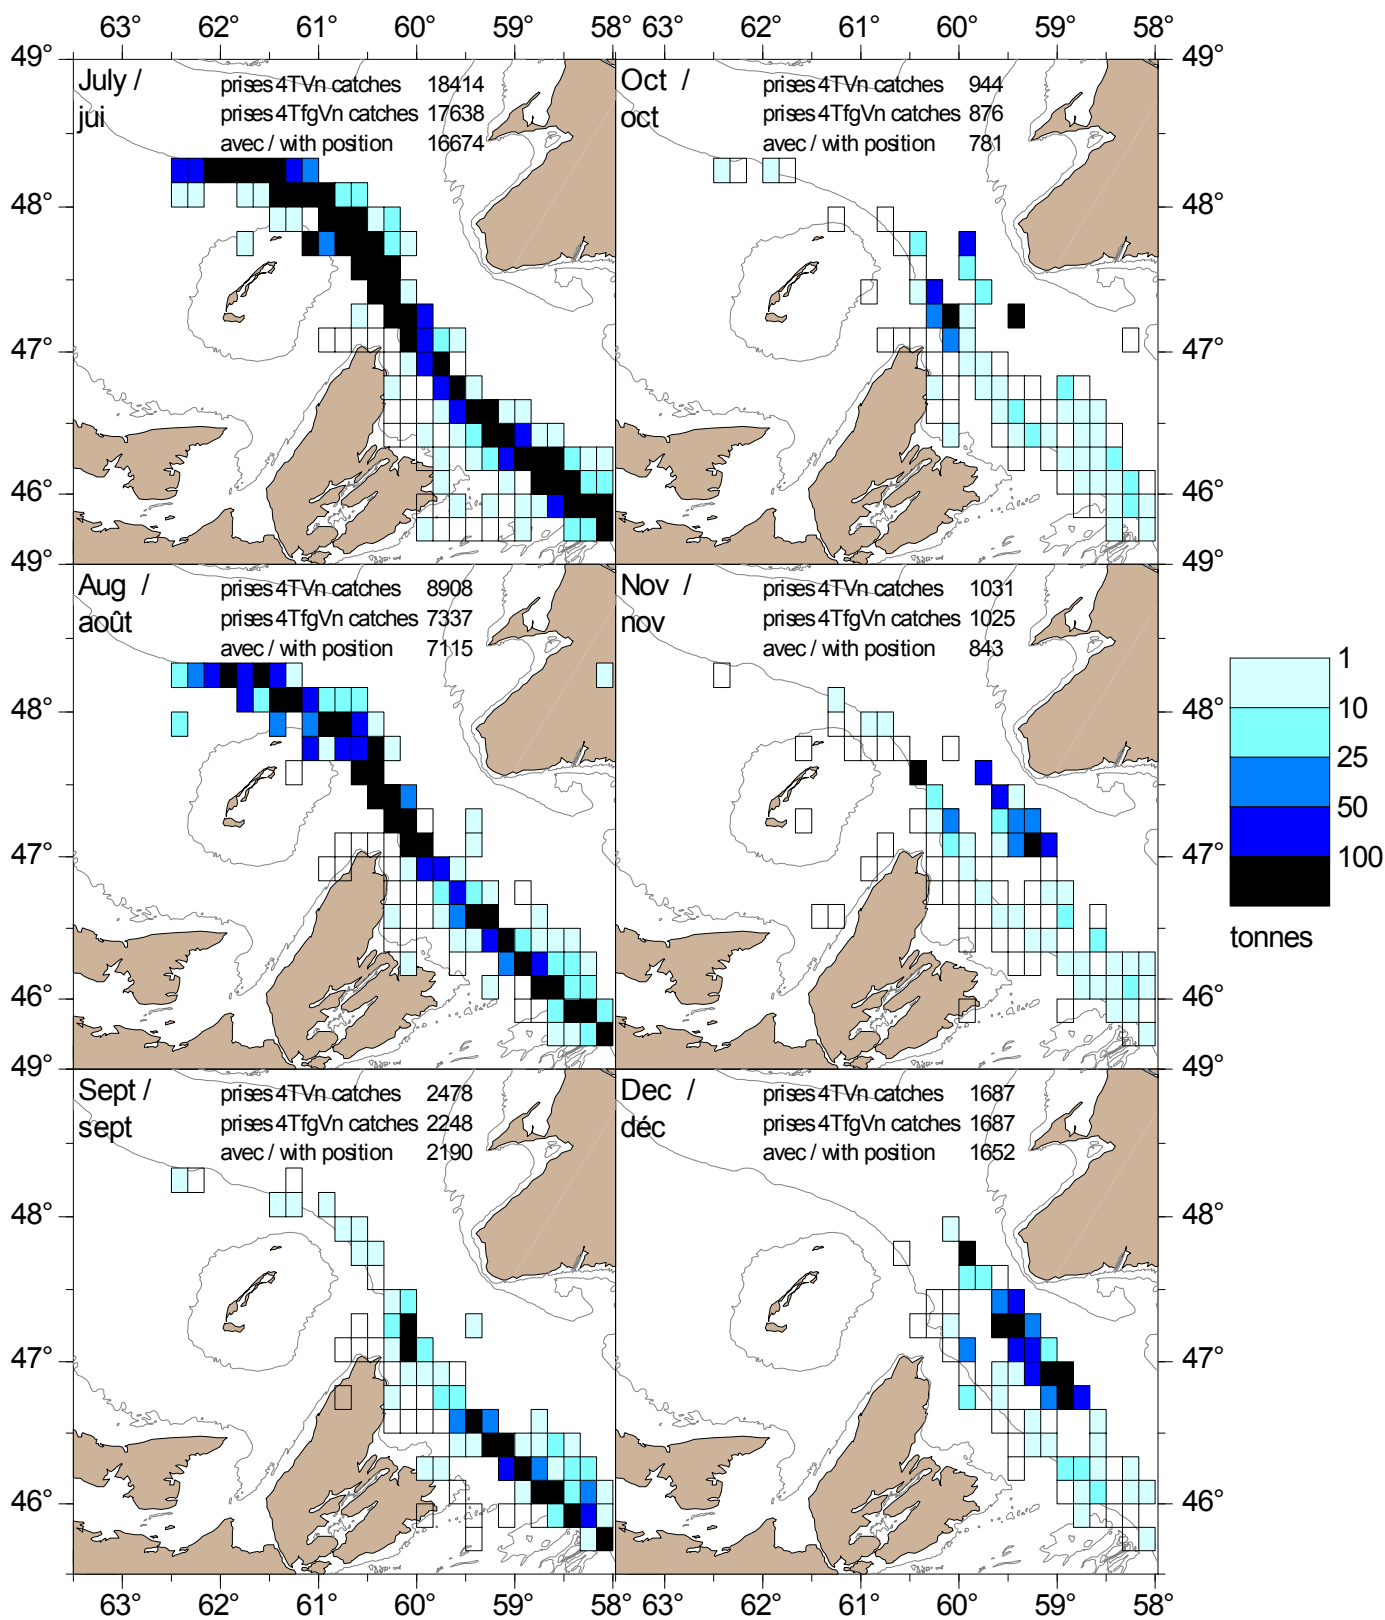

Figure 6. Redfish catches in mobile gear in 4TfgVn (1986 to 1990)

Figure 6. Prises de sebastes au moyen d'engins mobiles dans 4TfgVn (de 1986 à 1990)

Figure 6 cont'd. Redfish catches in mobile gear in 4TfgVn (1986 to 1990)

Figure 6 cont. Prises de sebast au moyen d'engins mobiles dans 4TfgVn (de 1986 à 1990)

Figure 6 cont'd. Redfish catches in mobile gear in 4TfgVn (1991 to 1995)

Figure 6 cont. Prises de sebast au moyen d'engins mobiles dans 4TfgVn (de 1991 à 1995)

Figure 6 cont'd. Redfish catches in mobile gear in 4TfgVn (1991 to 1995)

Figure 6 cont. Prises de sebastes au moyen d'engins mobiles dans 4TfgVn (de 1991 à 1995)

Figure 6 cont'd. Redfish catches in mobile gear in 4TfgVn (1996 to 2000)