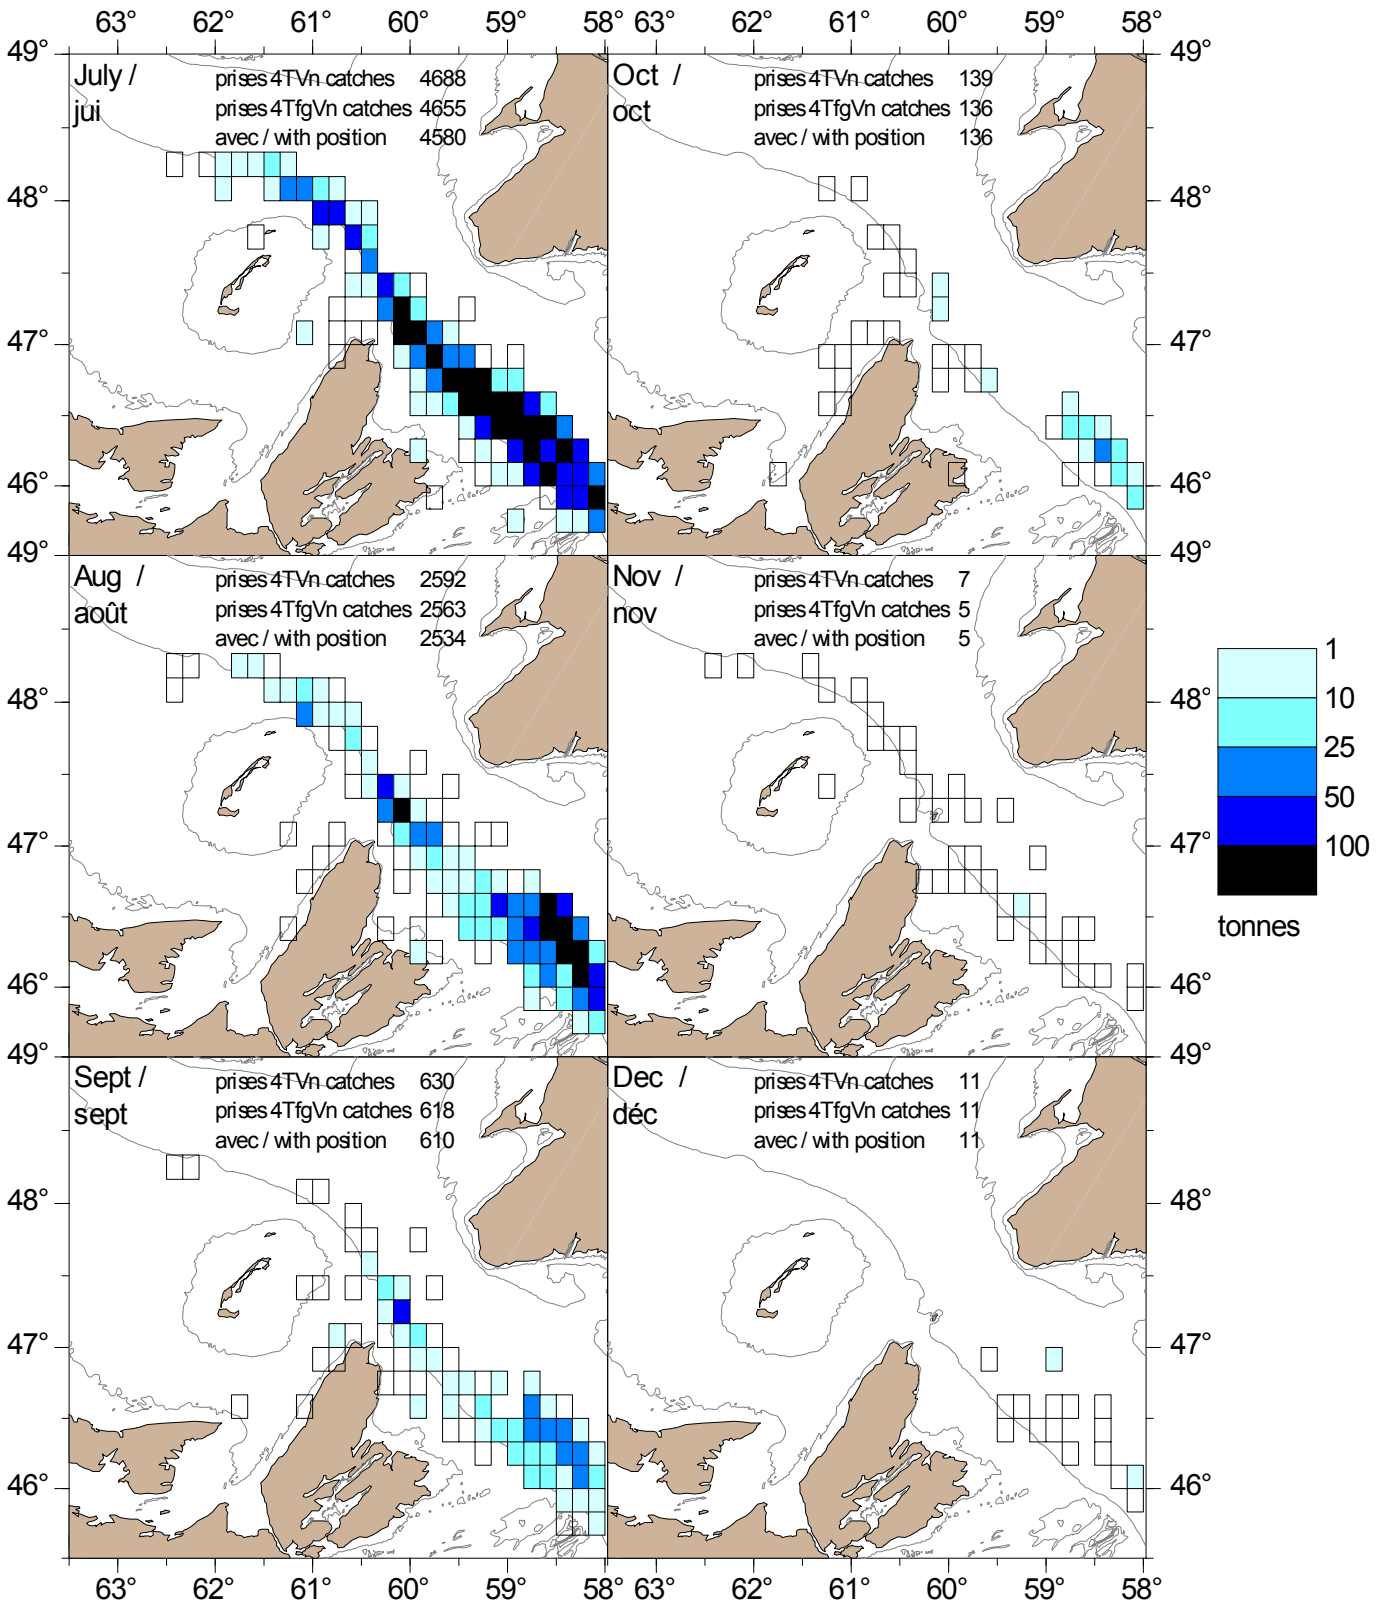

Figure 6 cont'd. Redfish catches in mobile gear in 4TfgVn (1991 to 1995)

Figure 6 cont. Prises de sebastes au moyen d'engins mobiles dans 4TfgVn (de 1991 à 1995)

Figure 6 cont'd. Redfish catches in mobile gear in 4TfgVn (1996 to 2000)

Figure 6 cont. Prises de sebast au moyen d'engins mobiles dans 4TfgVn (de 1996 à 2000)

Figure 6 cont'd. Redfish catches in mobile gear in 4TfgVn (1996 to 2000)

Figure 6 cont. Prises de sebast au moyen d'engins mobiles dans 4TfgVn (de 1996 à 2000)