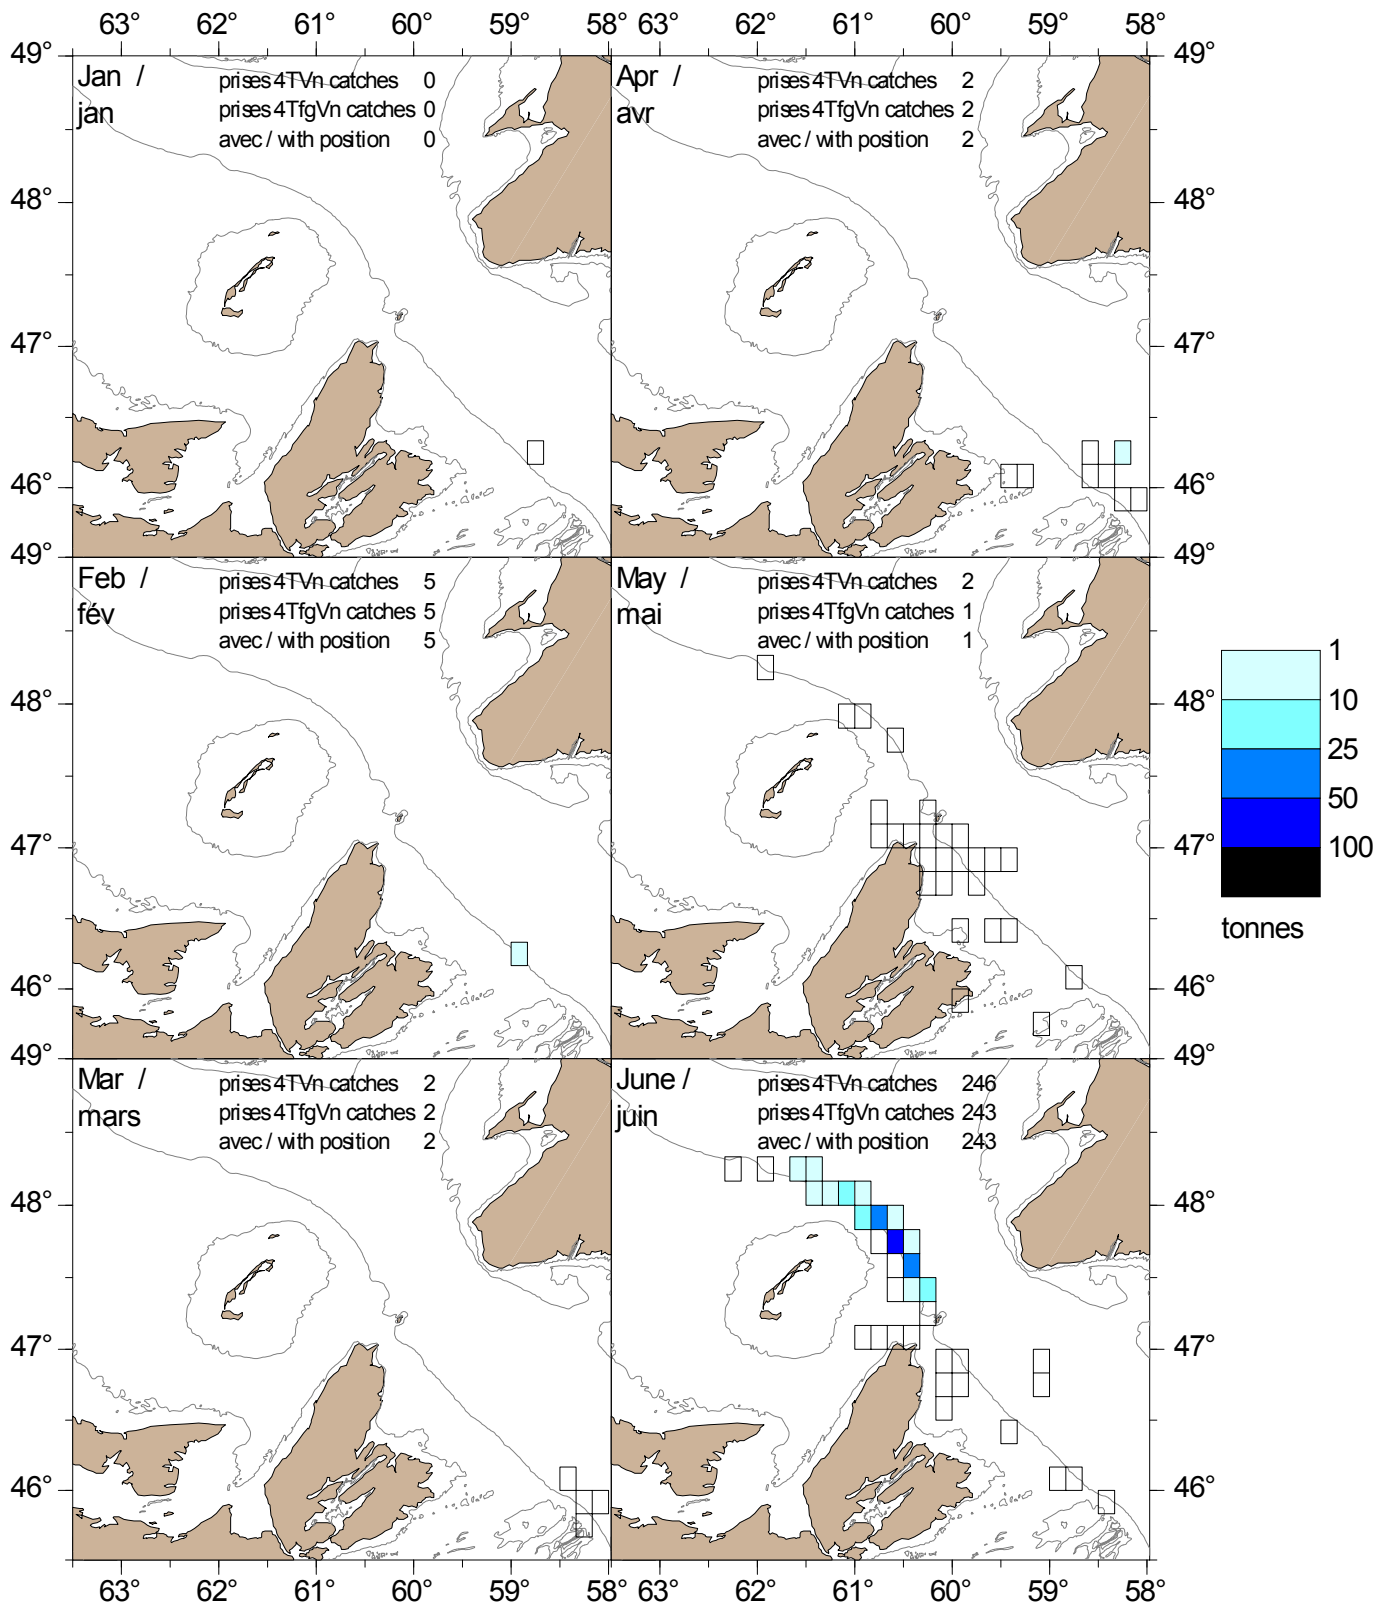

Figure 6 cont. Prises de sebast au moyen d'engins mobiles dans 4TfgVn (de 1986 à 1990)

Figure 6 cont'd. Redfish catches in mobile gear in 4TfgVn (1991 to 1995)

Figure 6 cont. Prises de sebast au moyen d'engins mobiles dans 4TfgVn (de 1991 à 1995)

Figure 6 cont'd. Redfish catches in mobile gear in 4TfgVn (1991 to 1995)

Figure 6 cont. Prises de sebastes au moyen d'engins mobiles dans 4TfgVn (de 1991 à 1995)

Figure 6 cont'd. Redfish catches in mobile gear in 4TfgVn (1996 to 2000)

Figure 6 cont. Prises de sebast au moyen d'engins mobiles dans 4TfgVn (de 1996 à 2000)

Figure 6 cont'd. Redfish catches in mobile gear in 4TfgVn (1996 to 2000)

Figure 6 cont. Prises de sebast au moyen d'engins mobiles dans 4TfgVn (de 1996 à 2000)