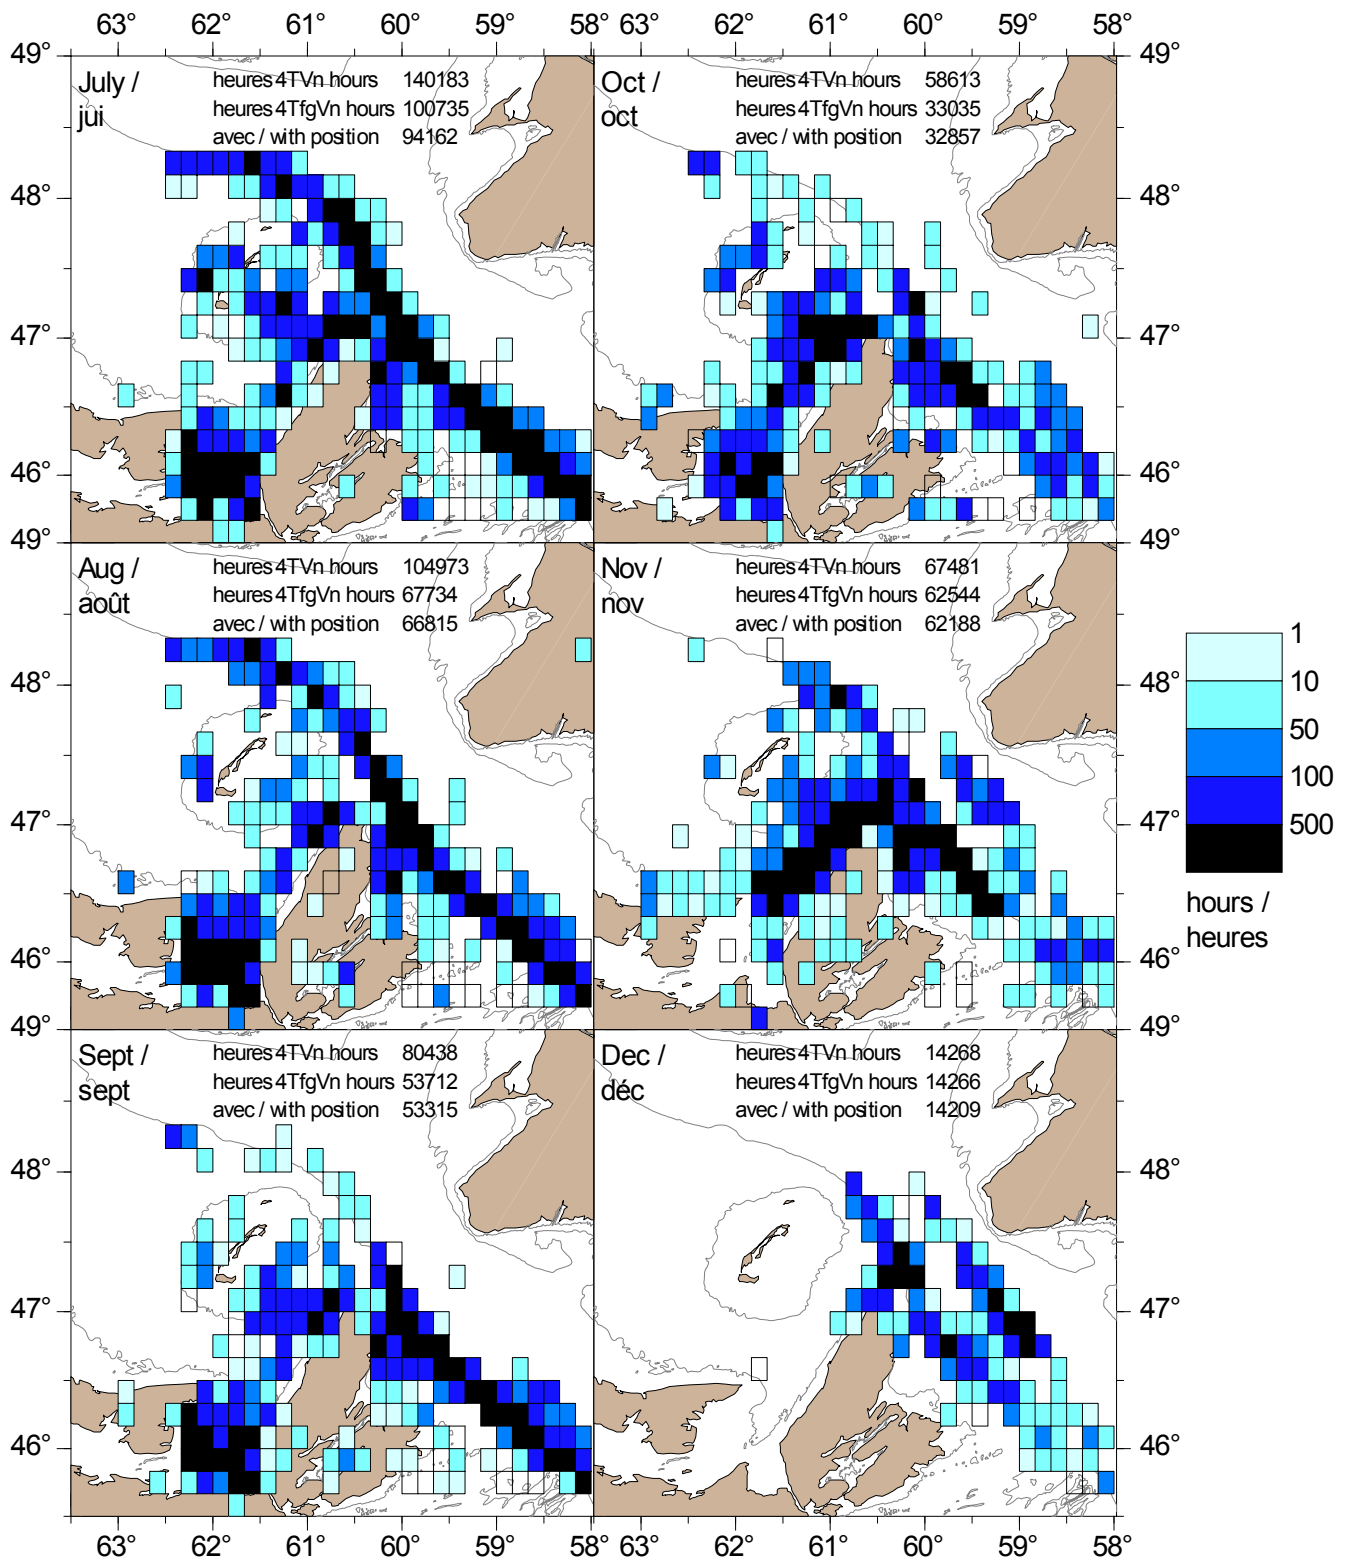

Figure 2 cont'd. Groundfish mobile gear effort in the southern Gulf of St. Lawrence (1986 to 1990).

Figure 2 cont. Effort de pêche du poisson de fond à engins mobiles dans le sud du golfe du Saint-Laurent (de 1986 à 1990)

Figure 2 cont'd. Groundfish mobile gear effort in the southern Gulf of St. Lawrence (1991 to 1995)

Figure 2 cont. Effort de pêche du poisson de fond à engins mobiles dans le sud du golfe du Saint-Laurent (de 1991 à 1995)

Figure 2 cont'd. Groundfish mobile gear effort in the southern Gulf of St. Lawrence for (1991 to 1995)

Figure 2 cont. Effort de pêche du poisson de fond à engins mobiles dans le sud du golfe de Saint-Laurent (de 1991 à 1995)

Figure 2 cont'd. Groundfish mobile gear effort in the southern Gulf of St. Lawrence (1996 to 2000)

Figure 2 cont. Effort de pêche du poisson de fond à engins mobiles dans le sud du golfe du Saint-Laurent (de 1996 à 2000)