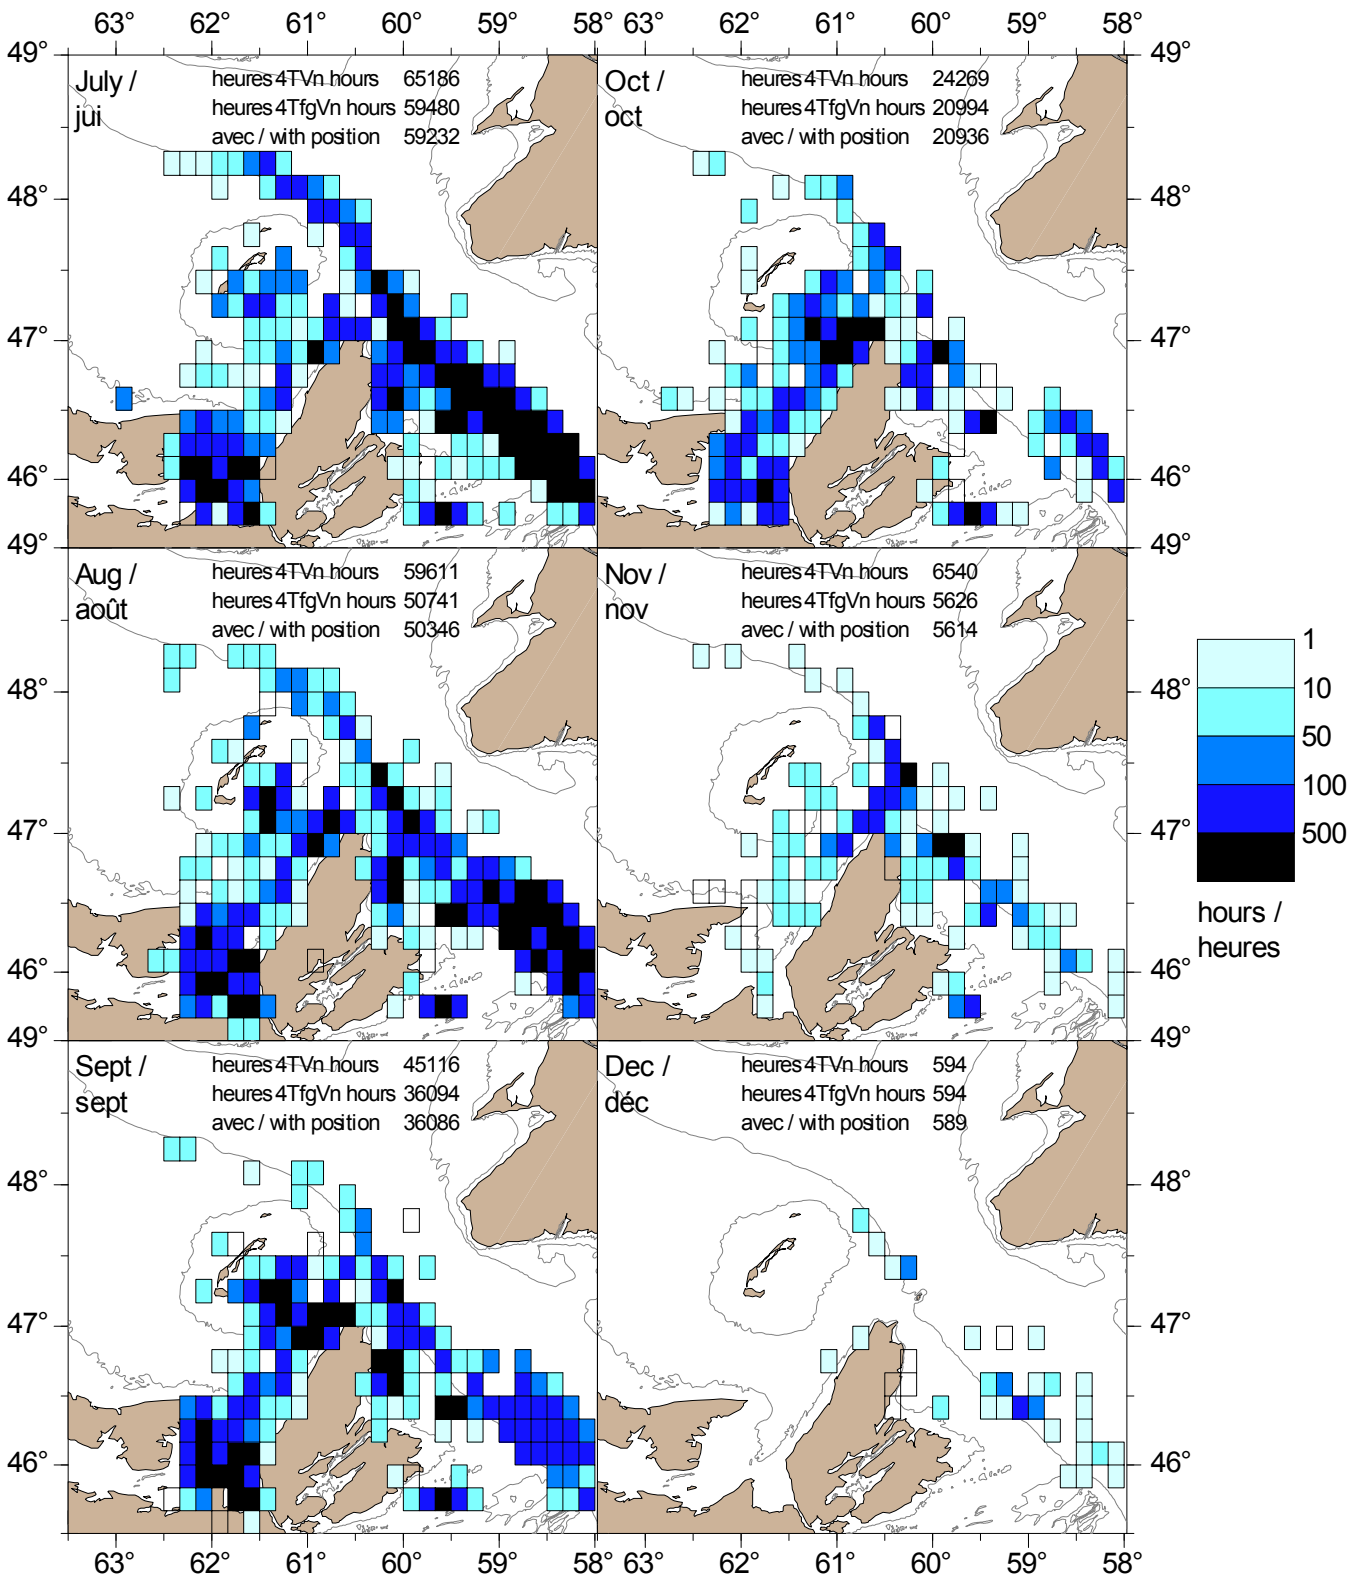

Figure 2 cont'd. Groundfish mobile gear effort in the southern Gulf of St. Lawrence for (1991 to 1995)

Figure 2 cont. Effort de pêche du poisson de fond à engins mobiles dans le sud du golfe de Saint-Laurent (de 1991 à 1995)

Figure 2 cont'd. Groundfish mobile gear effort in the southern Gulf of St. Lawrence (1996 to 2000)

Figure 2 cont. Effort de pêche du poisson de fond à engins mobiles dans le sud du golfe du Saint-Laurent (de 1996 à 2000)

Figure 2 cont'd. Groundfish mobile gear effort in the southern Gulf of St. Lawrence (1996 to 2000).

Figure 2 cont. Effort de pêche du poisson de fond à engins mobiles dans le sud du golfe du Saint-Laurent (de 1996 à 2000)

Figure 3. Groundfish fixed gear effort in the southern Gulf of St. Lawrence for 1998 to 2000

Figure 3. Effort de pêche du poisson de fond à engins fixes dans le sud du golfe du Saint-Laurent (de 1998 à 2000)