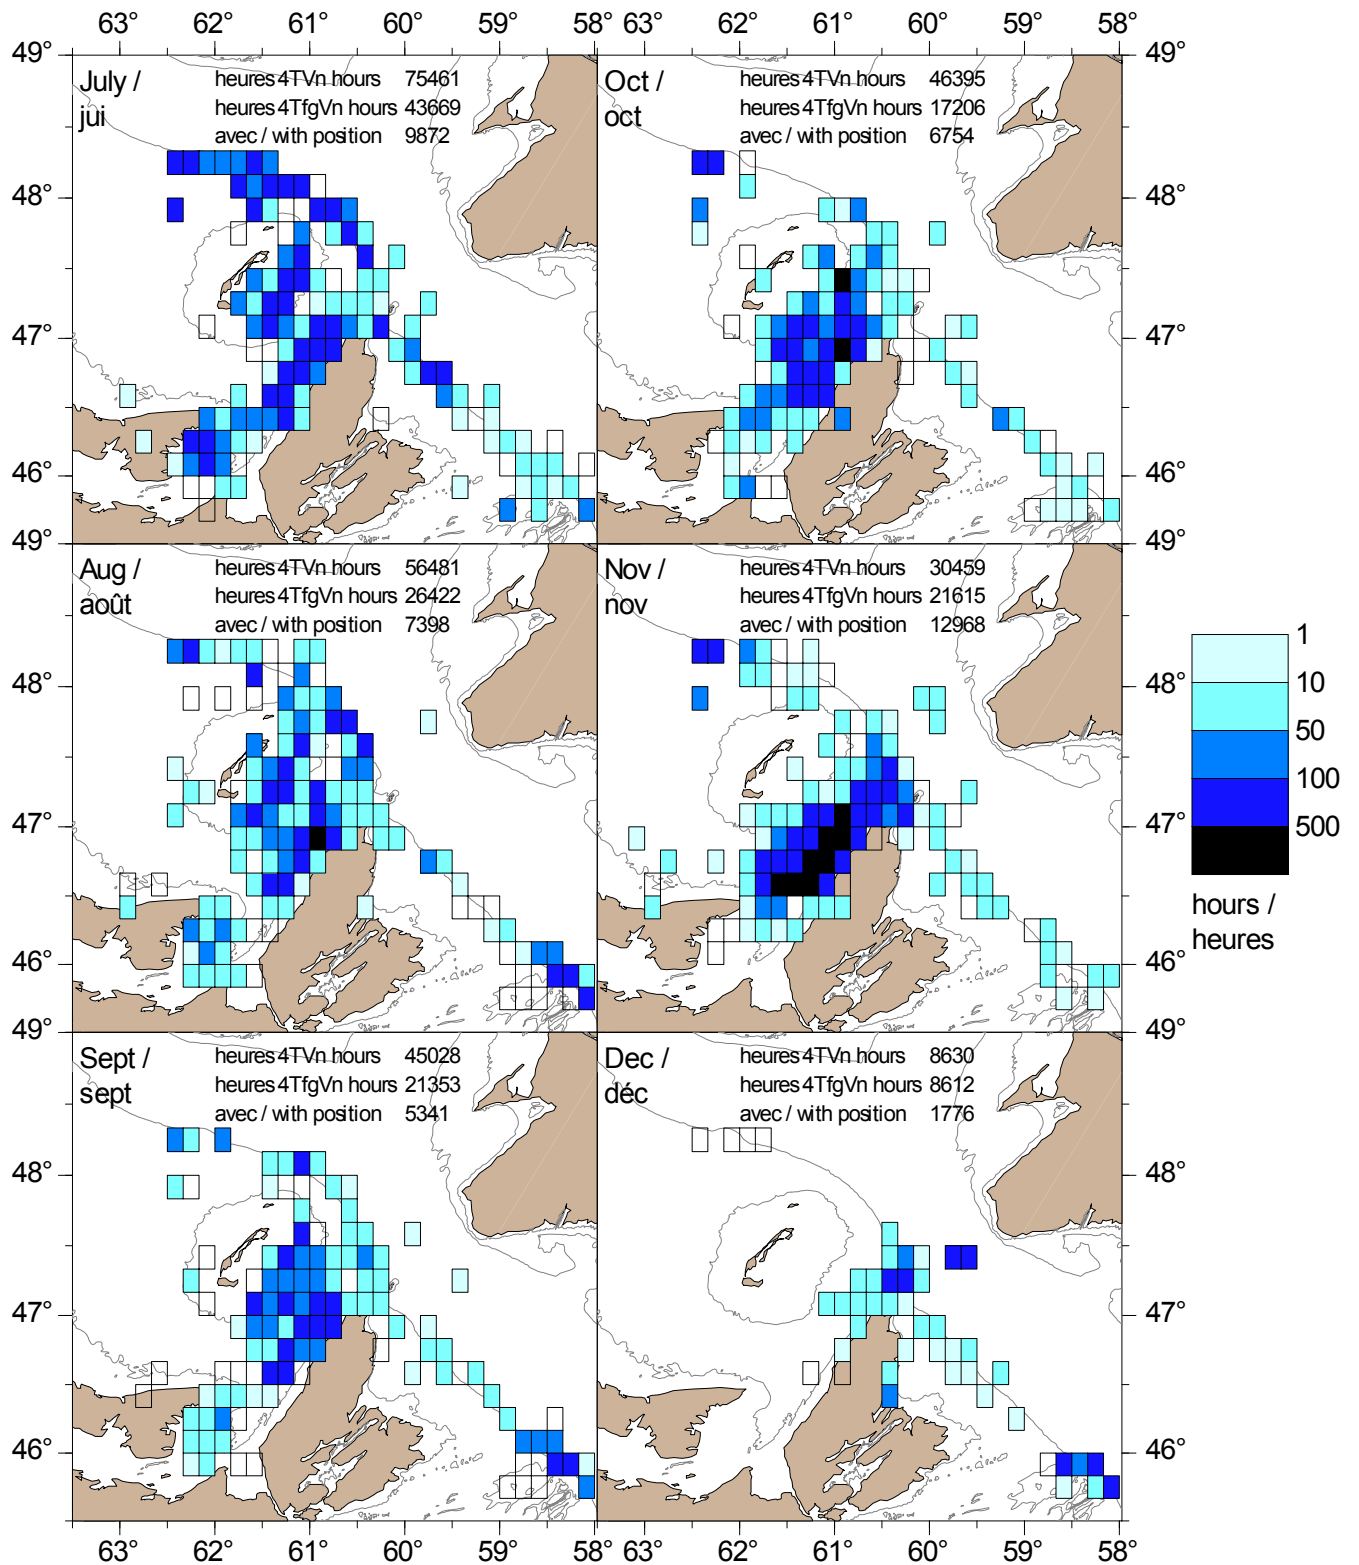

Figure 2. Groundfish mobile gear effort in the southern Gulf of St. Lawrence (1986 to 1990)

Figure 2. Effort de pêche du poisson de fond à engins mobiles dans le sud du golfe du Saint-Laurent (de 1986 à 1990)

Figure 2 cont'd. Groundfish mobile gear effort in the southern Gulf of St. Lawrence (1986 to 1990).

Figure 2 cont. Effort de pêche du poisson de fond à engins mobiles dans le sud du golfe du Saint-Laurent (de 1986 à 1990)

Figure 2 cont'd. Groundfish mobile gear effort in the southern Gulf of St. Lawrence (1991 to 1995)

Figure 2 cont. Effort de pêche du poisson de fond à engins mobiles dans le sud du golfe du Saint-Laurent (de 1991 à 1995)

Figure 2 cont'd. Groundfish mobile gear effort in the southern Gulf of St. Lawrence for (1991 to 1995)

Figure 2 cont. Effort de pêche du poisson de fond à engins mobiles dans le sud du golfe de Saint-Laurent (de 1991 à 1995)