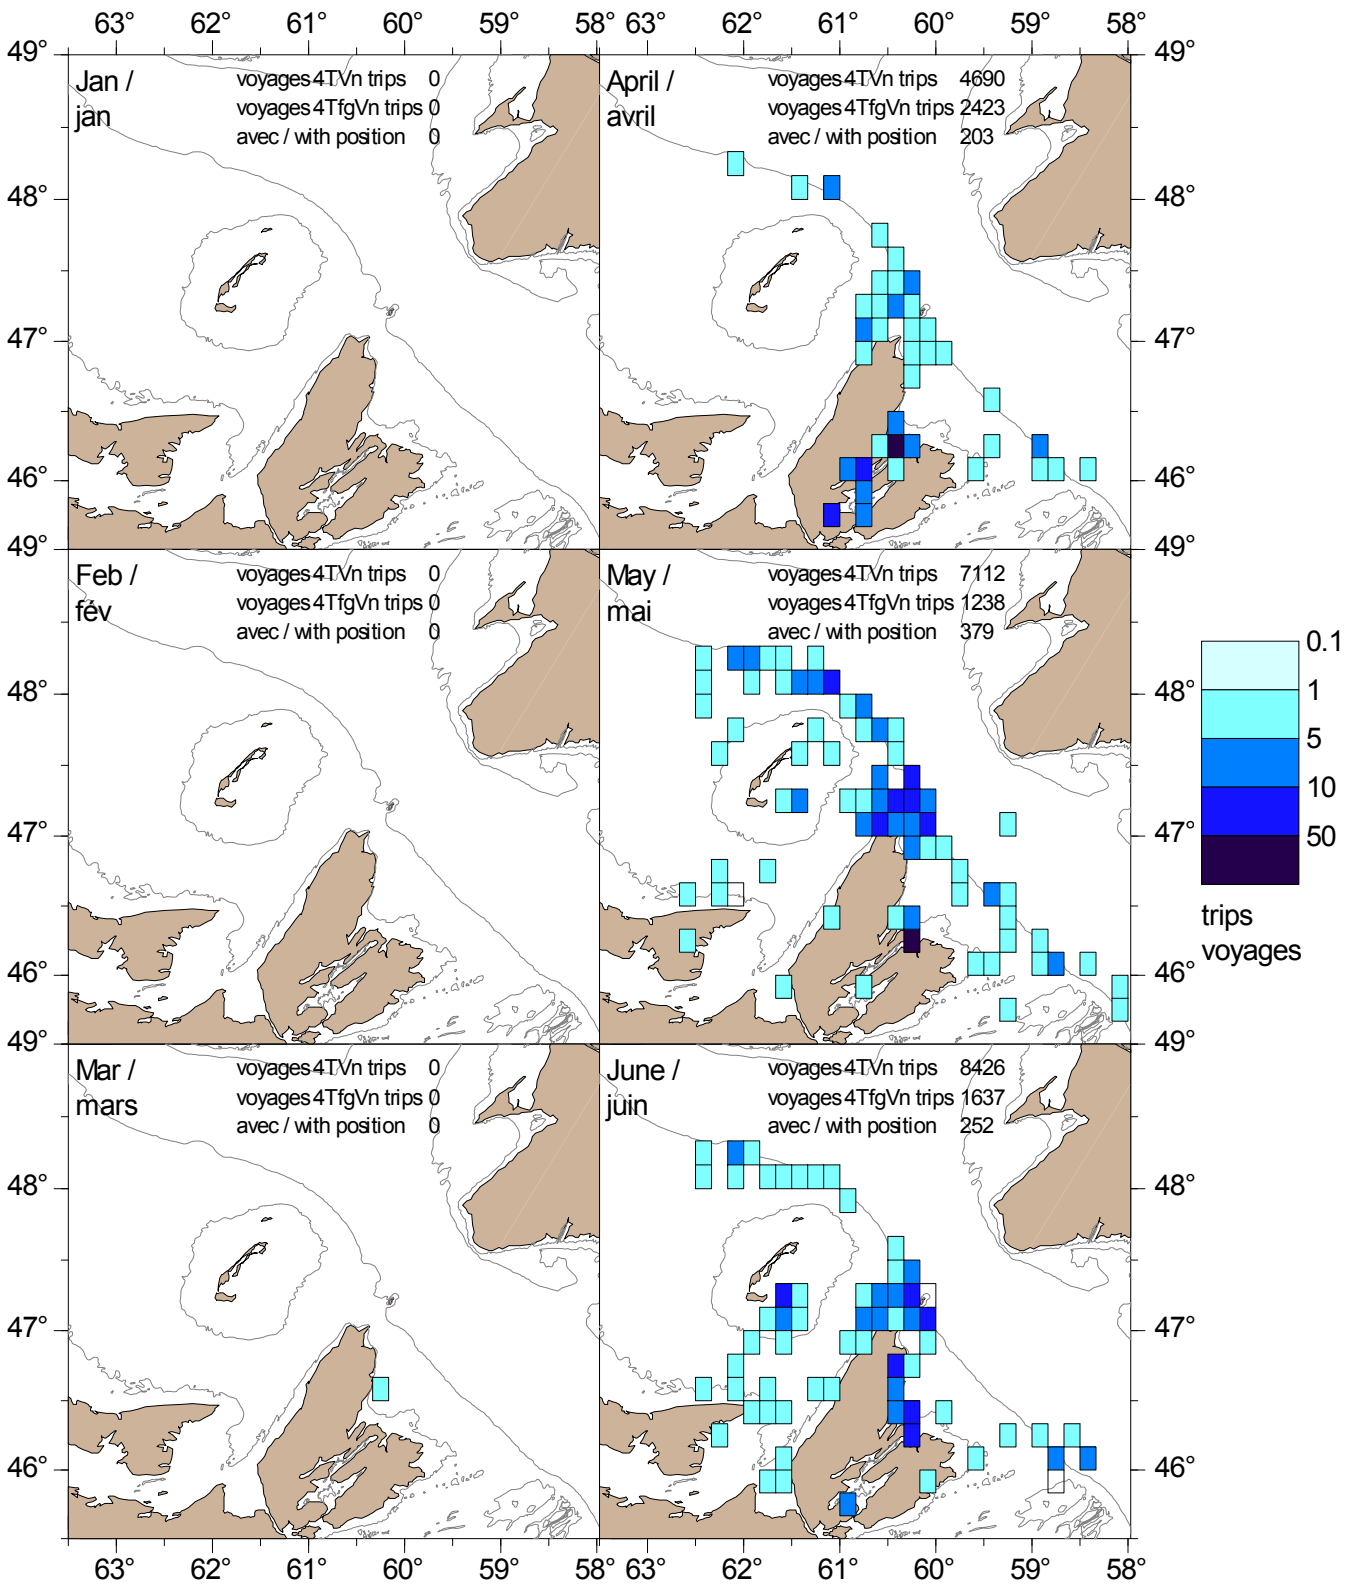

Figure 2 cont'd. Groundfish mobile gear effort in the southern Gulf of St. Lawrence (1996 to 2000)

Figure 2 cont. Effort de pêche du poisson de fond à engins mobiles dans le sud du golfe du Saint-Laurent (de 1996 à 2000)

Figure 2 cont'd. Groundfish mobile gear effort in the southern Gulf of St. Lawrence (1996 to 2000).

Figure 2 cont. Effort de pêche du poisson de fond à engins mobiles dans le sud du golfe du Saint-Laurent (de 1996 à 2000)

Figure 3. Groundfish fixed gear effort in the southern Gulf of St. Lawrence for 1998 to 2000

Figure 3. Effort de pêche du poisson de fond à engins fixes dans le sud du golfe du Saint-Laurent (de 1998 à 2000)

Figure 3 cont'd. Groundfish fixed gear effort in the southern Gulf of St. Lawrence for 1998 to 1999

Figure 3 cont. Effort de pêche du poisson de fond à engins fixes dans le sud du golfe du Saint-Laurent (de 1998 à 2000)