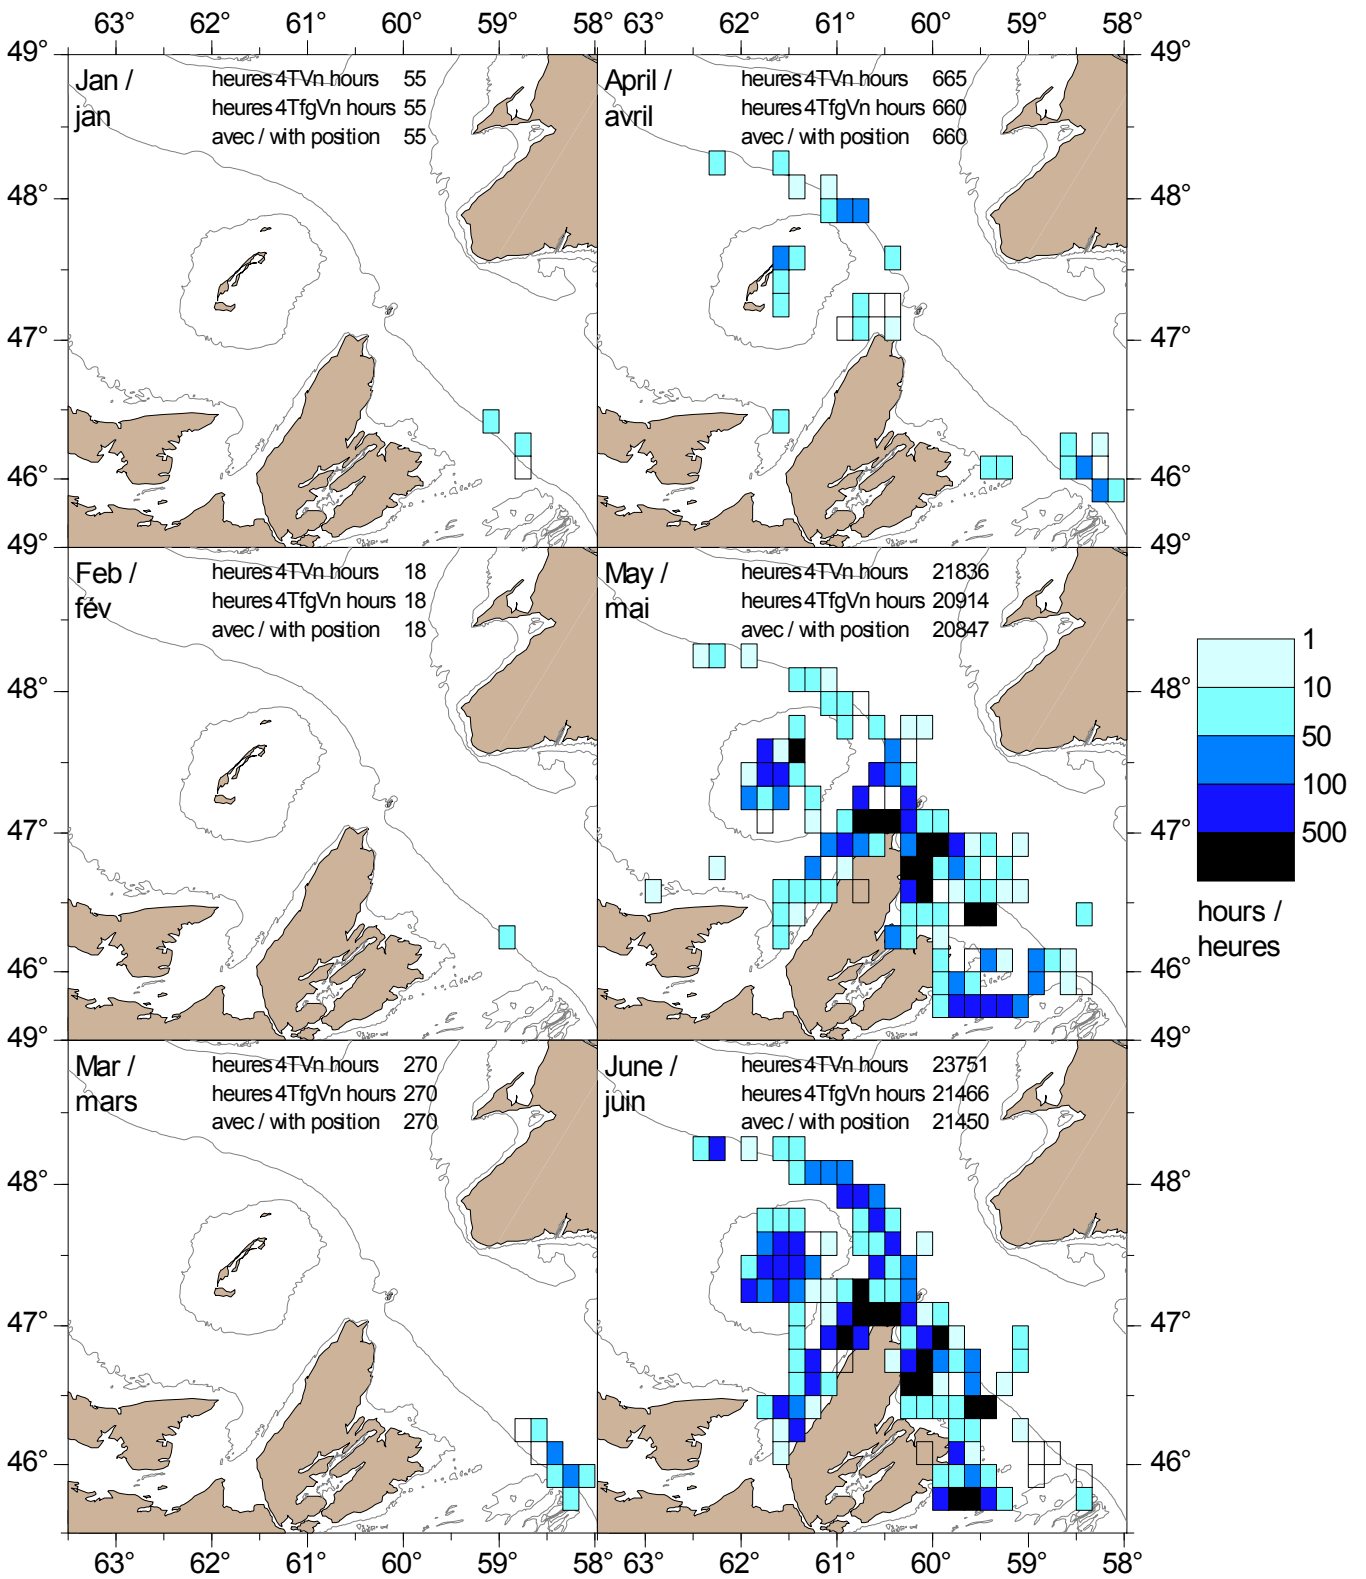

Figure 2 cont'd. Groundfish mobile gear effort in the southern Gulf of St. Lawrence (1991 to 1995)

Figure 2 cont. Effort de pêche du poisson de fond à engins mobiles dans le sud du golfe du Saint-Laurent (de 1991 à 1995)

Figure 2 cont'd. Groundfish mobile gear effort in the southern Gulf of St. Lawrence for (1991 to 1995)

Figure 2 cont. Effort de pêche du poisson de fond à engins mobiles dans le sud du golfe de Saint-Laurent (de 1991 à 1995)

Figure 2 cont'd. Groundfish mobile gear effort in the southern Gulf of St. Lawrence (1996 to 2000)

Figure 2 cont. Effort de pêche du poisson de fond à engins mobiles dans le sud du golfe du Saint-Laurent (de 1996 à 2000)

Figure 2 cont'd. Groundfish mobile gear effort in the southern Gulf of St. Lawrence (1996 to 2000).

Figure 2 cont. Effort de pêche du poisson de fond à engins mobiles dans le sud du golfe du Saint-Laurent (de 1996 à 2000)