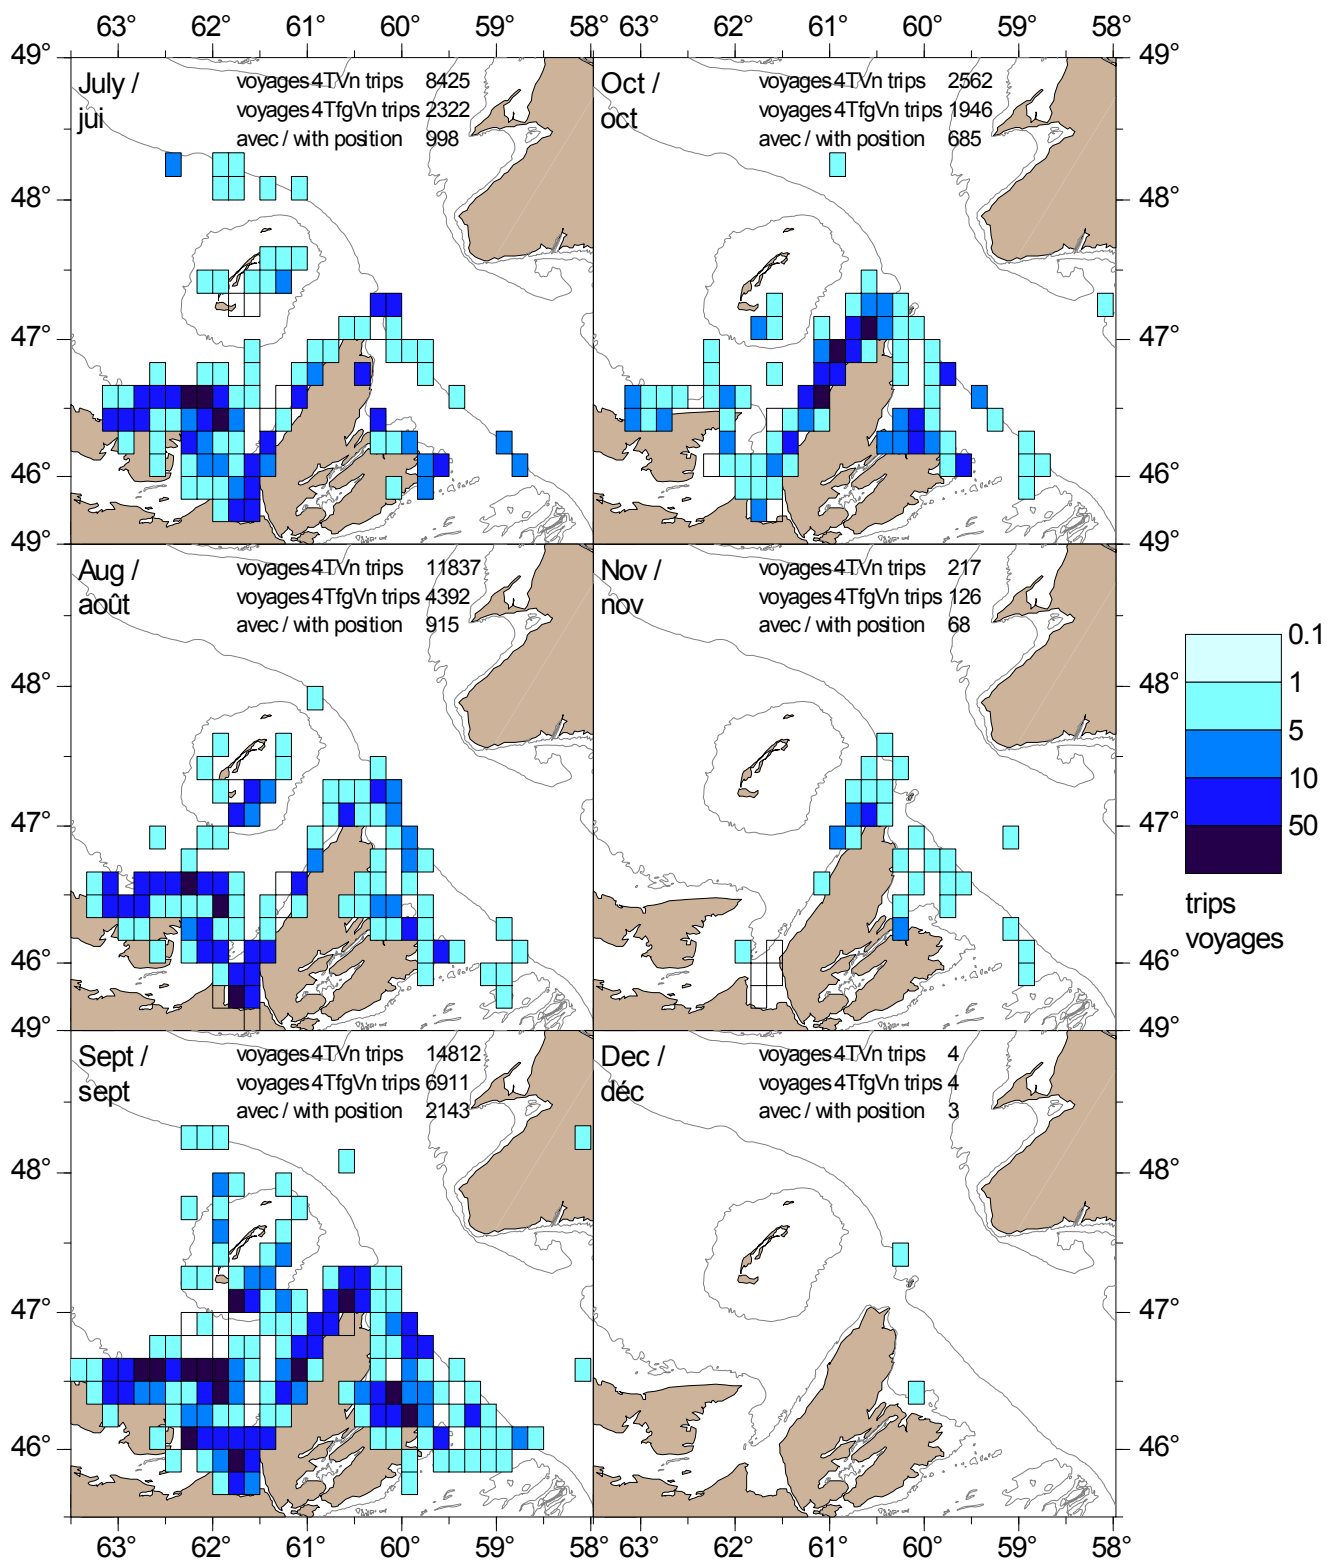

Figure 2 cont'd. Groundfish mobile gear effort in the southern Gulf of St. Lawrence (1996 to 2000)

Figure 2 cont. Effort de pêche du poisson de fond à engins mobiles dans le sud du golfe du Saint-Laurent (de 1996 à 2000)

Figure 2 cont'd. Groundfish mobile gear effort in the southern Gulf of St. Lawrence (1996 to 2000).

Figure 2 cont. Effort de pêche du poisson de fond à engins mobiles dans le sud du golfe du Saint-Laurent (de 1996 à 2000)

Figure 3. Groundfish fixed gear effort in the southern Gulf of St. Lawrence for 1998 to 2000

Figure 3. Effort de pêche du poisson de fond à engins fixes dans le sud du golfe du Saint-Laurent (de 1998 à 2000)

Figure 3 cont'd. Groundfish fixed gear effort in the southern Gulf of St. Lawrence for 1998 to 1999

Figure 3 cont. Effort de pêche du poisson de fond à engins fixes dans le sud du golfe du Saint-Laurent (de 1998 à 2000)