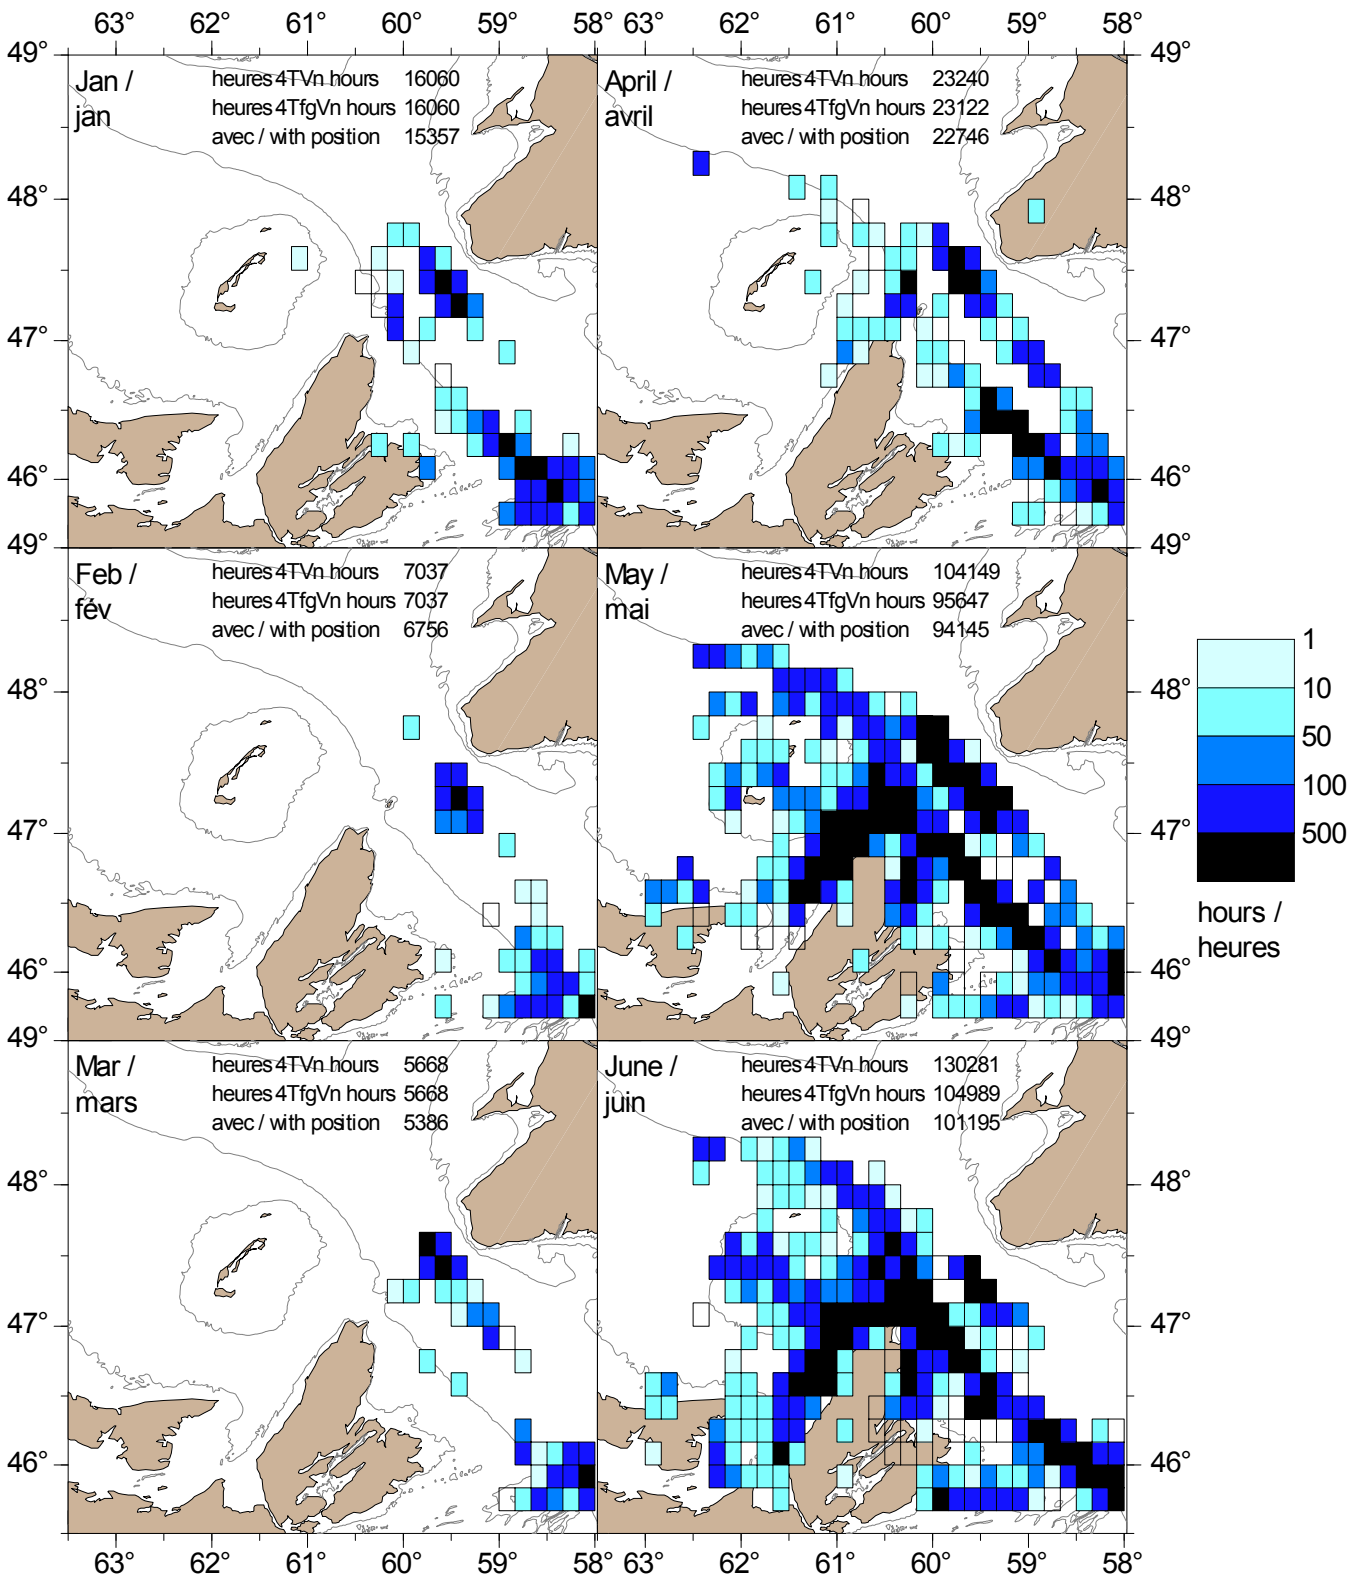

Figure 2. Groundfish mobile gear effort in the southern Gulf of St. Lawrence (1986 to 1990)

Figure 2. Effort de pêche du poisson de fond à engins mobiles dans le sud du golfe du Saint-Laurent (de 1986 à 1990)

Figure 2 cont'd. Groundfish mobile gear effort in the southern Gulf of St. Lawrence (1986 to 1990).

Figure 2 cont. Effort de pêche du poisson de fond à engins mobiles dans le sud du golfe du Saint-Laurent (de 1986 à 1990)

Figure 2 cont'd. Groundfish mobile gear effort in the southern Gulf of St. Lawrence (1991 to 1995)

Figure 2 cont. Effort de pêche du poisson de fond à engins mobiles dans le sud du golfe du Saint-Laurent (de 1991 à 1995)

Figure 2 cont'd. Groundfish mobile gear effort in the southern Gulf of St. Lawrence for (1991 to 1995)

Figure 2 cont. Effort de pêche du poisson de fond à engins mobiles dans le sud du golfe de Saint-Laurent (de 1991 à 1995)