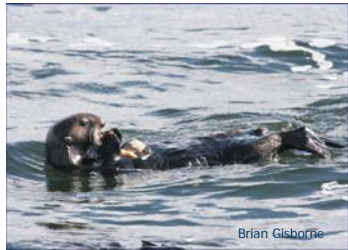

SUIS-JE UNE LOUTRE DE MER OU UNE LOUTRE DE RIVIÈRE?

La Loutre de Mer

Brian Gisborne

Je m'alimente en mer en flottant sur le dos.

Melissa Boogaards

J'ai de grandes nageoires arrière.

Brian Gisborne

Je porte mes petits.

✓	Je nage et je m'alimente en mer.	✓
	Je monte sur les docks et les quais flottants.	✓
	Habite le long des rivages côtiers et est abondante dans le détroit de Géorgie	✓
	Je m'alimente surtout de poissons mais aussi parfois d'invertébrés.	✓
	Je ramène d'ordinaire mes proies à terre pour les manger.	✓
✓	Je me nourris d'oursins, de palourdes, de crabes et d'autres mollusques et crustacés.	
✓	Je mange mes proies en mer en flottant sur le dos.	
	Mon terrier est sur la terre, et parfois sous des maisons!	✓
	J'ai plusieurs petits à la fois.	✓
	J'ai une longue queue pointue.	✓
	Je nage sur le ventre.	✓
✓	Je nage sur le dos.	
✓	Je vis en mer. Je vais rarement sur la terre.	
✓	Je suis maladroite sur la terre. Mes pattes arrière sont de grandes nageoires.	
✓	Mon petit naît en mer. Je le porte sur mon ventre.	
	Adulte, je pèse jusqu'à 14 kg.	✓
✓	Adulte, je pèse de 27 à 45 kg (taille d'un labrador)	

La Loutre De Rivière

Linda Hannah

J'ai une longue queue pointue et je monte sur les docks.

Linda Nichol

Je vais à terre pour regagner mon terrier et pour manger mes proies.

Linda Nichol

Je nage sur le ventre.